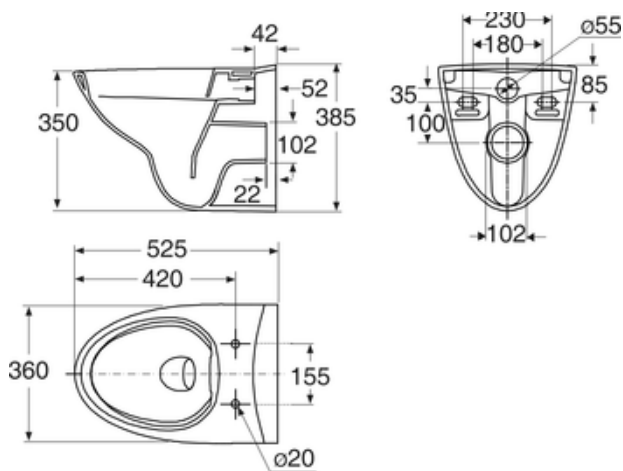

4. TEKNISK SERVICE

Produsent/importør	Geberit AS
Postadresse	Luhrtoppen 2
Postnr. og poststed	1470 Lørenskog
E-mejl / Webb	order.no@geberit.com www.porsgrundbad.no

Porselensproduktenes hovedmål tol. ±2%