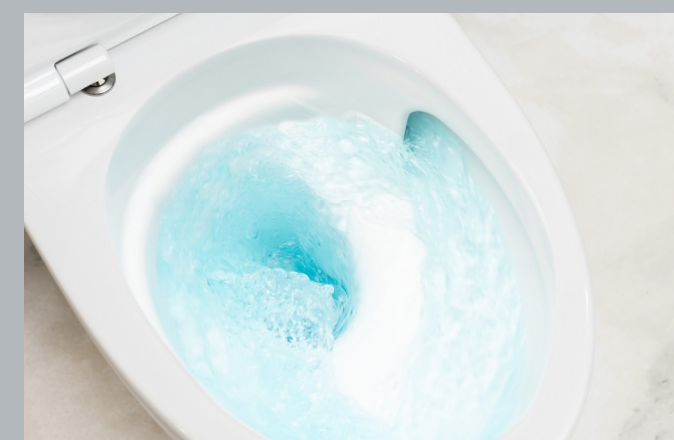

## Rimfree®

Gulvtoalett helt uten skyllekant. Her er det ingen steder hvor smuss kan gjemme seg. Hygienisk og enkel å rengjøre.

## Dobbel systerne

Dobbel konstruksjon på sisternen gir kondensfri utside, støysvak vannpåfylling og minsker risiko for vannskade.

## Fresh WC-funksjon

Doserer automatisk ut frisk duft hver gang man skyller ned, og gjør rengjøringen enklere.

## Turboflush

Moderne toalettsskyl med Turboflush skylleteknologi som gir et svært grundig skyl samtidig som det er støysvakt.