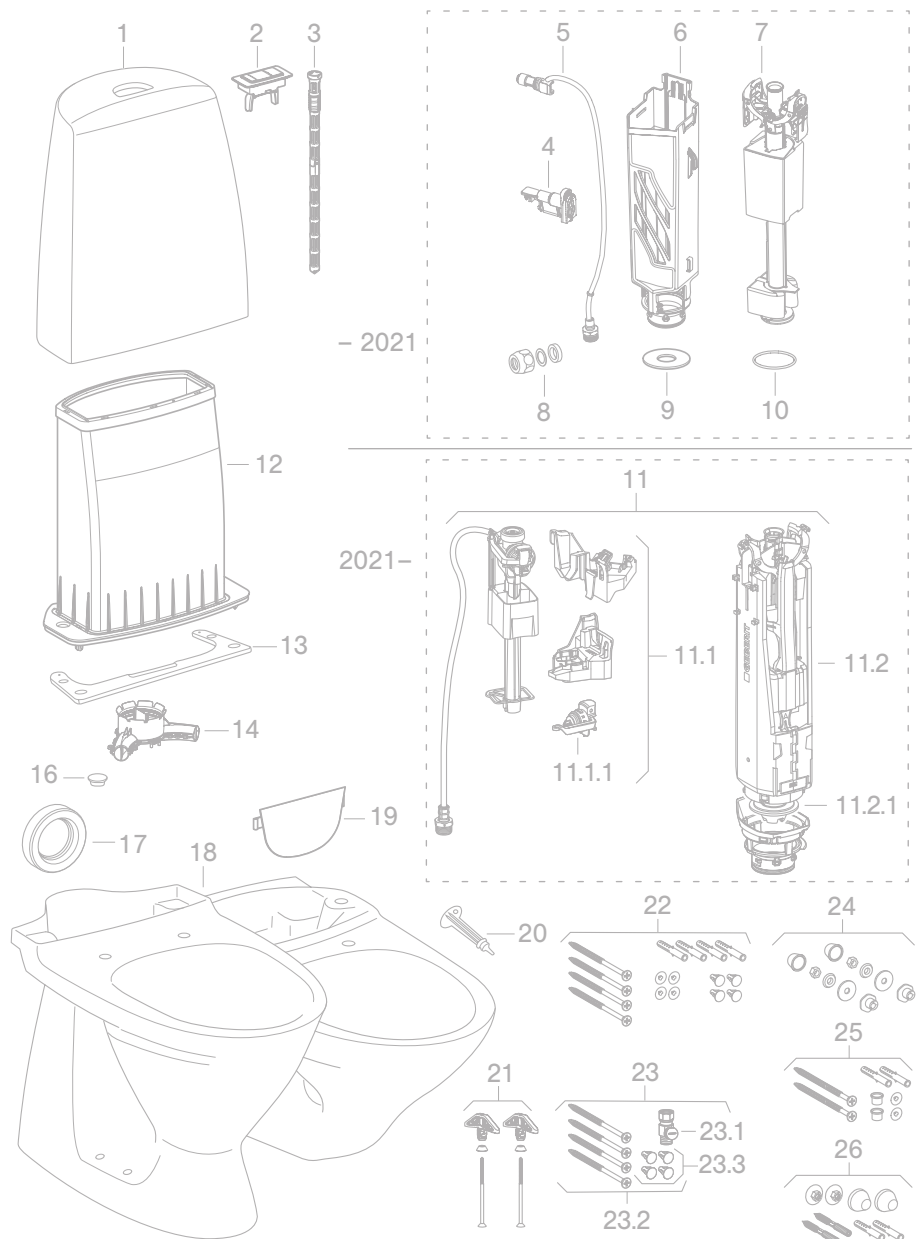

RENGJØRING OG REPERASJON

Det anbefales på det sterkeste å rengjøre sanitærporselenet grundig før lagring og ombruk.

Ikke bruk høytrykksspyler, aggressive rengjøringsmidler eller utstyr som kan skade eller ripe overflaten.

Ved rengjøring av toaletter skal verneutstyr benyttes.

Det anbefales å bytte skyllemekanisme, betjeningsknapp og sete.

Reservedeler er tilgjengelige i minst 10 år etter at produksjonen av en gitt produktserie er avsluttet. Seter er også tilgjengelig som reservedeler.

Gulvstående toaletter med innersisterne er spesielt egnet for ombruk, da innersisterne med ventiler kan fås som egen reservedel.

Skann QR-koden for oversikt over reservedeler: