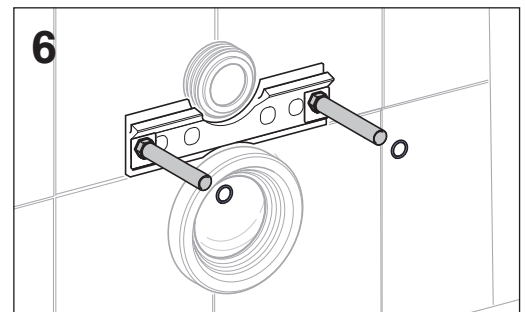

Toalett – vegghengt med synlig innfesting

1. Steng vanntilførselen til toalettet og trekk ned en gang.
2. Løsne silikonforseglingen hele veien rundt baksiden av toalettet mot veggen med en tapetkniv.
3. Fjern monteringsboltene og skivene under toalettskåla ved å vri dem mot klokken. Spar boltene og skivene for ombruk hvis mulig, ellers lever til resirkulering.
4. Trekk toalettet ut fra veggen og legg det forsiktig i beskyttende emballasje, for å unngå skade under transport og lagring.

DEMONTERING

Toalett – vegghengt med skjult innfesting Spira Art / Glow 66

1. Steng vanntilførselen til toalettet og trekk ned en gang.
2. Løsne silikonforseglingen hele veien rundt baksiden av toalettet mot veggen med en tapetkniv.
3. Løsne de to skruene på toppen av toalettskåla ved å vri dem mot klokken.
4. Fjern skruene og spar for ombruk hvis mulig, ellers lever til resirkulering.
5. Løft toalettskålen av veggbraketten og legg det forsiktig i beskyttende emballasje, for å unngå skade under transport og lagring.
6. Fjern monteringsbrakettene på veggen ved å fjerne hver del individuelt og til slutt vri boltene mot klokken. Spar for ombruk hvis mulig, ellers lever til resirkulering.