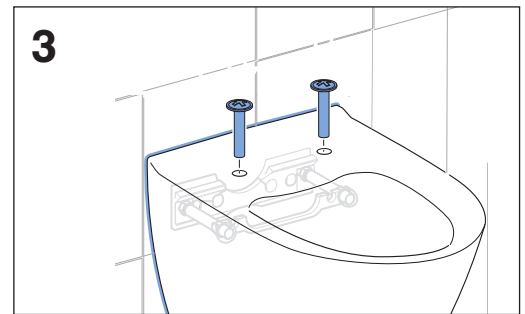

Toalett – vegghengt med synlig innfesting

1. Steng vanntilførselen til toalettet og trekk ned en gang.
2. Løsne silikonforseglingen hele veien rundt baksiden av toalettet mot veggen med en tapetkniv.
3. Fjern monteringsboltene og skivene under toalettskåla ved å vri dem mot klokken. Spar boltene og skivene for ombruk hvis mulig, ellers lever til resirkulering.
4. Trekk toalettet ut fra veggen og legg det forsiktig i beskyttende emballasje, for å unngå skade under transport og lagring.

DEMONTERING

Toalett – vegghengt med skjult innfesting Spira Art / Glow 66

1. Steng vanntilførselen til toalettet og trekk ned en gang.
2. Løsne silikonforseglingen hele veien rundt baksiden av toalettet mot veggen med en tapetkniv.
3. Løsne de to skruene på toppen av toalettskåla ved å vri dem mot klokken.
4. Fjern skruene og spar for ombruk hvis mulig, ellers lever til resirkulering.
5. Løft toalettskålen av veggbraketten og legg det forsiktig i beskyttende emballasje, for å unngå skade under transport og lagring.
6. Fjern monteringsbrakettene på veggen ved å fjerne hver del individuelt og til slutt vri boltene mot klokken. Spar for ombruk hvis mulig, ellers lever til resirkulering.