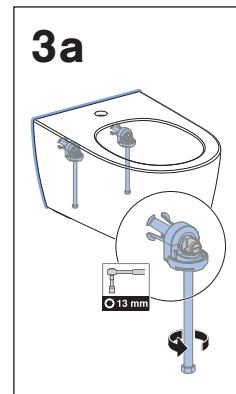

DEMONTERING

Toalett – vegghengt med skjult innfesting Spira Art / Glow 66

1. Steng vanntilførselen til toalettet og trekk ned en gang.
2. Løsne silikonforseglingen hele veien rundt baksiden av toalettet mot veggen med en tapetkniv.
3. Løsne de to skruene på toppen av toalettskåla ved å vri dem mot klokken.
4. Fjern skruene og spar for ombruk hvis mulig, ellers lever til resirkulering.
5. Løft toalettskålen av veggbraketten og legg det forsiktig i beskyttende emballasje, for å unngå skade under transport og lagring.
6. Fjern monteringsbrakettene på veggen ved å fjerne hver del individuelt og til slutt vri boltene mot klokken. Spar for ombruk hvis mulig, ellers lever til resirkulering.

Toalett – vegghengt med skjult innfesting EFF3 Seven D Image / Glow 68

1. Steng vanntilførselen til toalettet og trekk ned en gang.
2. Løsne silikonforseglingen hele veien rundt baksiden av toalettet mot veggen med en tapetkniv.
3. Løsne skruene ved å vri dem mot klokken.
 - a. Fra underside av skåla på Seven D Image
 - b. Fra setefestehullene på Glow 68
4. Trekk toalettet ut fra veggen og legg det forsiktig i beskyttende emballasje, for å unngå skade under transport og lagring.
5. Fjern mutterne fra monteringsstengene ved å vri dem mot klokken. Spar for ombruk hvis mulig, ellers lever til resirkulering.