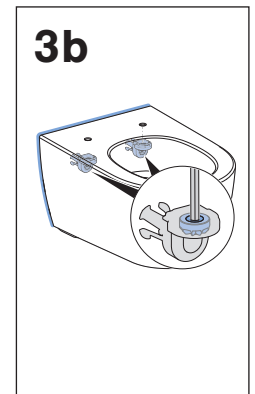

Toalett – vegghengt med synlig innfesting

1. Steng vanntilførselen til toalettet og trekk ned en gang.
2. Løsne silikonforseglingen hele veien rundt baksiden av toalettet mot veggen med en tapetkniv.
3. Fjern monteringsboltene og skivene under toalettskåla ved å vri dem mot klokken. Spar boltene og skivene for ombruk hvis mulig, ellers lever til resirkulering.
4. Trekk toalettet ut fra veggen og legg det forsiktig i beskyttende emballasje, for å unngå skade under transport og lagring.

DEMONTERING

Toalett – vegghengt med skjult innfesting Spira Art / Glow 66

1. Steng vanntilførselen til toalettet og trekk ned en gang.
2. Løsne silikonforseglingen hele veien rundt baksiden av toalettet mot veggen med en tapetkniv.
3. Løsne de to skruene på toppen av toalettskåla ved å vri dem mot klokken.
4. Fjern skruene og spar for ombruk hvis mulig, ellers lever til resirkulering.
5. Løft toalettskålen av veggbraketten og legg det forsiktig i beskyttende emballasje, for å unngå skade under transport og lagring.
6. Fjern monteringsbrakettene på veggen ved å fjerne hver del individuelt og til slutt vri boltene mot klokken. Spar for ombruk hvis mulig, ellers lever til resirkulering.

Toalett – vegghengt med skjult innfesting EFF3 Seven D Image / Glow 68

1. Steng vanntilførselen til toalettet og trekk ned en gang.
2. Løsne silikonforseglingen hele veien rundt baksiden av toalettet mot veggen med en tapetkniv.
3. Løsne skruene ved å vri dem mot klokken.
 - a. Fra underside av skåla på Seven D Image
 - b. Fra setefestehullene på Glow 68
4. Trekk toalettet ut fra veggen og legg det forsiktig i beskyttende emballasje, for å unngå skade under transport og lagring.
5. Fjern mutterne fra monteringsstengene ved å vri dem mot klokken. Spar for ombruk hvis mulig, ellers lever til resirkulering.