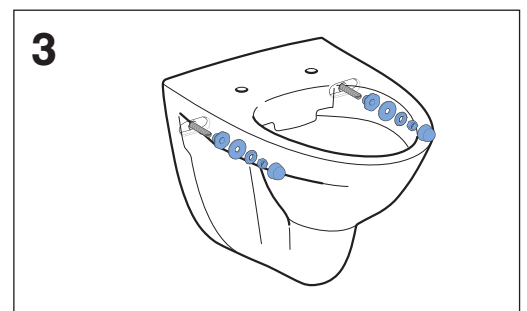

DEMONTERING

Toalett – gulvstående

1. Steng vanntilførselen til toalettet
2. Løsne silikonforseglingen hele veien rundt foten på toalettet mot gulvet med en tapetkniv.
3. Hvis toalettet er skrudd fast i gulvet, fjern dekslene og skru ut skruene ved å vri dem mot klokken
4. Fjern skruene, hettene og eventuelle L-formede monteringsbraketter og spar for ombruk hvis mulig, ellers lever til resirkulering.
5. Legg toalettet forsiktig i beskyttende emballasje for å unngå skader under transport og lagring.

Toalett – vegghengt med synlig innfesting

1. Steng vanntilførselen til toalettet og trekk ned en gang.
2. Løsne silikonforseglingen hele veien rundt baksiden av toalettet mot veggen med en tapetkniv.
3. Fjern monteringsboltene og skivene under toalettskåla ved å vri dem mot klokken. Spar boltene og skivene for ombruk hvis mulig, ellers lever til resirkulering.
4. Trekk toalettet ut fra veggen og legg det forsiktig i beskyttende emballasje, for å unngå skade under transport og lagring.

DEMONTERING

Toalett – vegghengt med skjult innfesting Spira Art / Glow 66

1. Steng vanntilførselen til toalettet og trekk ned en gang.
2. Løsne silikonforseglingen hele veien rundt baksiden av toalettet mot veggen med en tapetkniv.
3. Løsne de to skruene på toppen av toalettskåla ved å vri dem mot klokken.
4. Fjern skruene og spar for ombruk hvis mulig, ellers lever til resirkulering.
5. Løft toalettskålen av veggbraketten og legg det forsiktig i beskyttende emballasje, for å unngå skade under transport og lagring.
6. Fjern monteringsbrakettene på veggen ved å fjerne hver del individuelt og til slutt vri boltene mot klokken. Spar for ombruk hvis mulig, ellers lever til resirkulering.