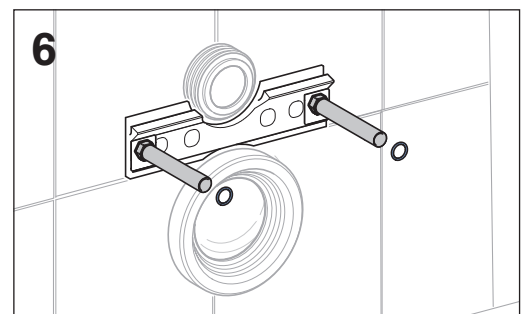

DEMONTERING

Toalett – vegghengt med skjult innfesting Spira Art / Glow 66

1. Steng vanntilførselen til toalettet og trekk ned en gang.
2. Løsne silikonforseglingen hele veien rundt baksiden av toalettet mot veggen med en tapetkniv.
3. Løsne de to skruene på toppen av toalettskåla ved å vri dem mot klokken.
4. Fjern skruene og spar for ombruk hvis mulig, ellers lever til resirkulering.
5. Løft toalettskålen av veggbrakettene og legg det forsiktig i beskyttende emballasje, for å unngå skade under transport og lagring.
6. Fjern monteringsbrakettene på veggen ved å fjerne hver del individuelt og til slutt vri boltene mot klokken. Spar for ombruk hvis mulig, ellers lever til resirkulering.