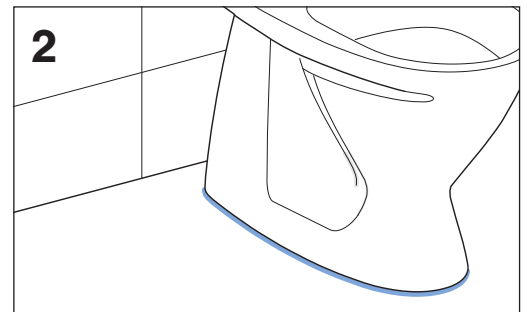

DEMONTERING

Toalett – gulvstående

1. Steng vanntilførselen til toalettet
2. Løsne silikonforseglingen hele veien rundt foten på toalettet mot gulvet med en tapetkniv.
3. Hvis toalettet er skrudd fast i gulvet, fjern dekslene og skru ut skruene ved å vri dem mot klokken
4. Fjern skruene, hettene og eventuelle L-formede monteringsbraketter og spar for ombruk hvis mulig, ellers lever til resirkulering.
5. Legg toalettet forsiktig i beskyttende emballasje for å unngå skader under transport og lagring.