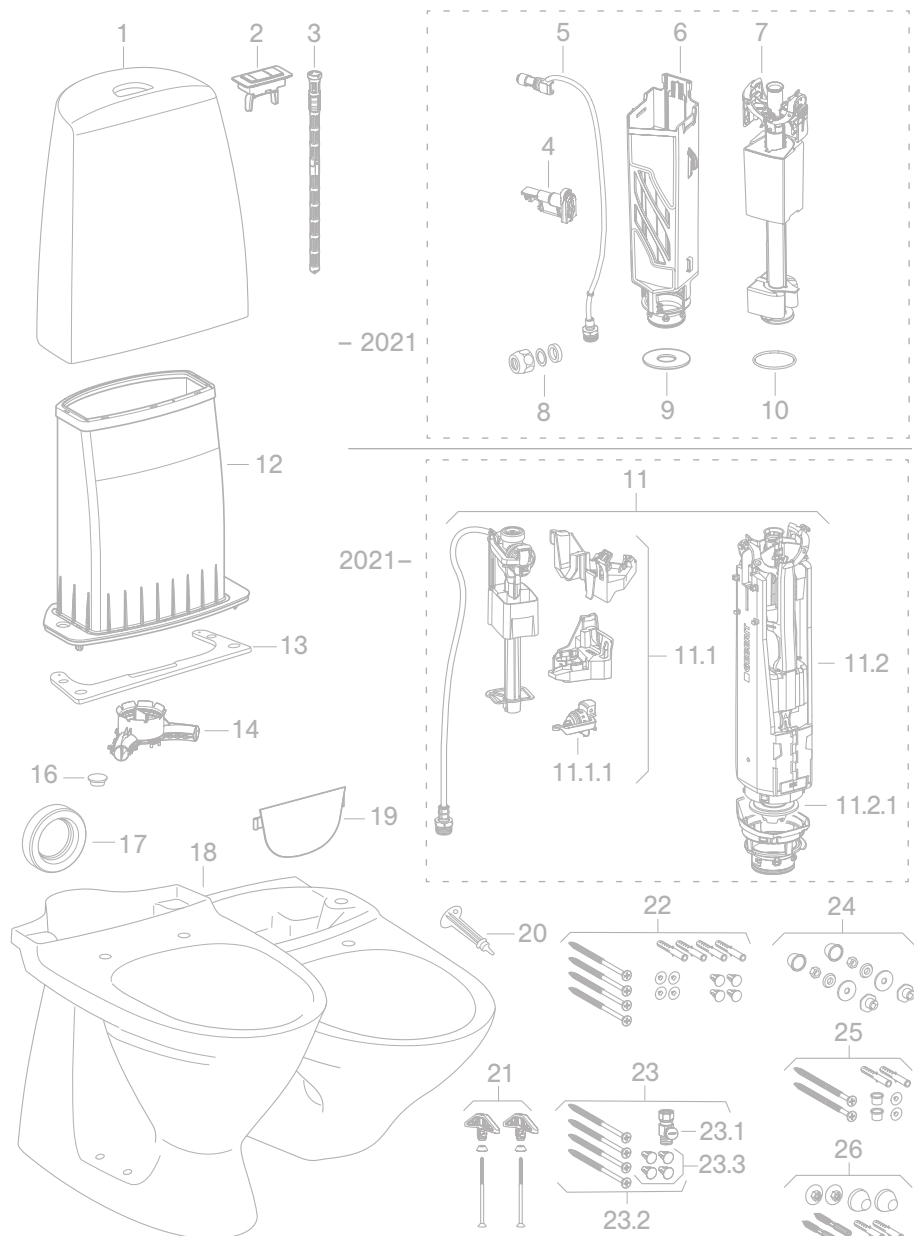

RENGJØRING OG REPERASJON

Det anbefales på det sterkeste å rengjøre sanitærporselenet grundig før lagring og ombruk.

Ikke bruk høytrykksspyler, aggressive rengjøringsmidler eller utstyr som kan skade eller ripe overflaten.

Ved rengjøring av toaletter skal verneutstyr benyttes.

Det anbefales å bytte skyllemekanisme, betjeningsknapp og sete.

Reservedeler er tilgjengelige i minst 10 år etter at produksjonen av en gitt produktserie er avsluttet. Seter er også tilgjengelig som reservedeler.

Gulvstående toaletter med innersisterne er spesielt egnet for ombruk, da innersisterne med ventiler kan fås som egen reservedel.

Skann QR-koden for oversikt over reservedeler: