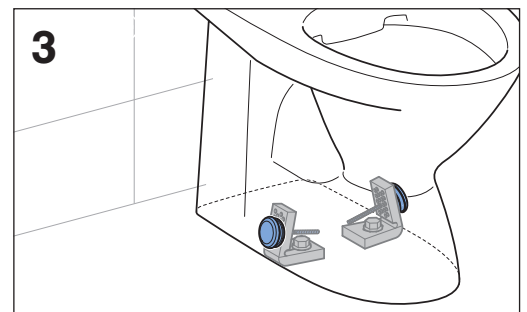

DEMONTERING

Toalett – gulvstående

1. Steng vanntilførselen til toalettet
2. Løsne silikonforseglingen hele veien rundt foten på toalettet mot gulvet med en tapetkniv.
3. Hvis toalettet er skrudd fast i gulvet, fjern dekslene og skru ut skruene ved å vri dem mot klokken
4. Fjern skruene, hettene og eventuelle L-formede monteringsbraketter og spar for ombruk hvis mulig, ellers lever til resirkulering.
5. Legg toalettet forsiktig i beskyttende emballasje for å unngå skader under transport og lagring.