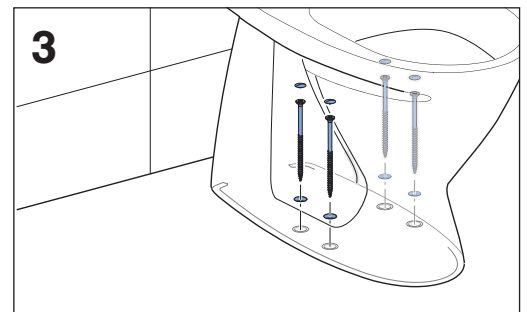

DEMONTERING

Toalett – gulvstående

1. Steng vanntilførselen til toalettet
2. Løsne silikonforseglingen hele veien rundt foten på toalettet mot gulvet med en tapetkniv.
3. Hvis toalettet er skrudd fast i gulvet, fjern dekslene og skru ut skruene ved å vri dem mot klokken
4. Fjern skruene, hettene og eventuelle L-formede monteringsbraketter og spar for ombruk hvis mulig, ellers lever til resirkulering.
5. Legg toalettet forsiktig i beskyttende emballasje for å unngå skader under transport og lagring.