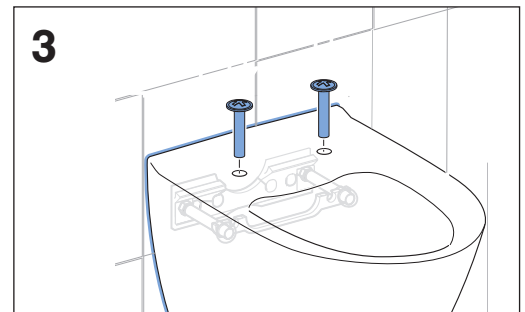

DEMONTERING

Toalett – vegghengt med skjult innfesting Spira Art / Glow 66

1. Steng vanntilførselen til toalettet og trekk ned en gang.
2. Løsne silikonforseglingen hele veien rundt baksiden av toalettet mot veggen med en tapetkniv.
3. Løsne de to skruene på toppen av toalettskåla ved å vri dem mot klokken.
4. Fjern skruene og spar for ombruk hvis mulig, ellers lever til resirkulering.
5. Løft toalettskålen av veggbrakettene og legg det forsiktig i beskyttende emballasje, for å unngå skade under transport og lagring.
6. Fjern monteringsbrakettene på veggen ved å fjerne hver del individuelt og til slutt vri boltene mot klokken. Spar for ombruk hvis mulig, ellers lever til resirkulering.