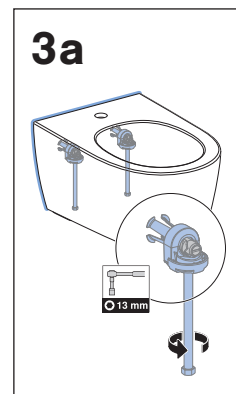

Toalett – vegghengt med skjult innfesting EFF3 Seven D Image / Glow 68

1. Steng vanntilførselen til toalettet og trekk ned en gang.
2. Løsne silikonforseglingen hele veien rundt baksiden av toalettet mot veggen med en tapetkniv.
3. Løsne skruene ved å vri dem mot klokken.
  - a. Fra underside av skåla på Seven D Image
  - b. Fra setefestehullene på Glow 68
4. Trekk toalettet ut fra veggen og legg det forsiktig i beskyttende emballasje, for å unngå skade under transport og lagring.
5. Fjern mutterne fra monteringsstengene ved å vri dem mot klokken. Spar for ombruk hvis mulig, ellers lever til resirkulering.