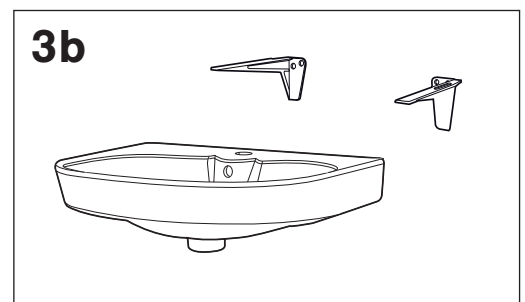

OMBRUK OG DEMONTERING AV PORSGRUND SANITÆRPORSELEN

Denne manualen er for Porsgrund
sanitærporsele: Toaletter og servanter.

Alle Porsgrund toaletter og servanter produsert fra 2024 og senere er egnet for ombruk i henhold til ISO 20887:2020. Produktenes design hensyntar demontering slik at produktene kan ombrukes.

Sanitærporsele fra Porsgrund inneholder ikke SVHC. Det er ikke benyttet kjemikalier som bly (Pb) eller sinkoksid (ZnO) i produksjonsprosessen, fra råvareutvinning til ferdig produkt. Det leder til at produktet er fritt for giftstoffer og trygt å bruke om igjen.

DEMONTERING

Servant

1. Steng vanntilførselen
2. Demonter kran og avløpsrør.
3. a. Løsne monteringsboltene under servanten ved å vri dem mot klokken.
  b. Løsne t-boltene fra brakettene ved å vri dem mot klokken.
4. Fjern monteringsboltene og/eller brakettene fra veggen og spar for ombruk hvis mulig, ellers lever til resirkulering.
5. Legg servanten forsiktig i beskyttende emballasje for å unngå skader under transport og lagring.