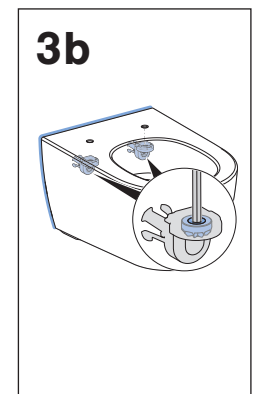

Toalett – vegghengt med skjult innfesting EFF3 Seven D Image / Glow 68

1. Steng vanntilførselen til toalettet og trekk ned en gang.
2. Løsne silikonforseglingen hele veien rundt baksiden av toalettet mot veggen med en tapetkniv.
3. Løsne skruene ved å vri dem mot klokken.
  - a. Fra underside av skåla på Seven D Image
  - b. Fra setefestehullene på Glow 68
4. Trekk toalettet ut fra veggen og legg det forsiktig i beskyttende emballasje, for å unngå skade under transport og lagring.
5. Fjern mutterne fra monteringsstengene ved å vri dem mot klokken. Spar for ombruk hvis mulig, ellers lever til resirkulering.